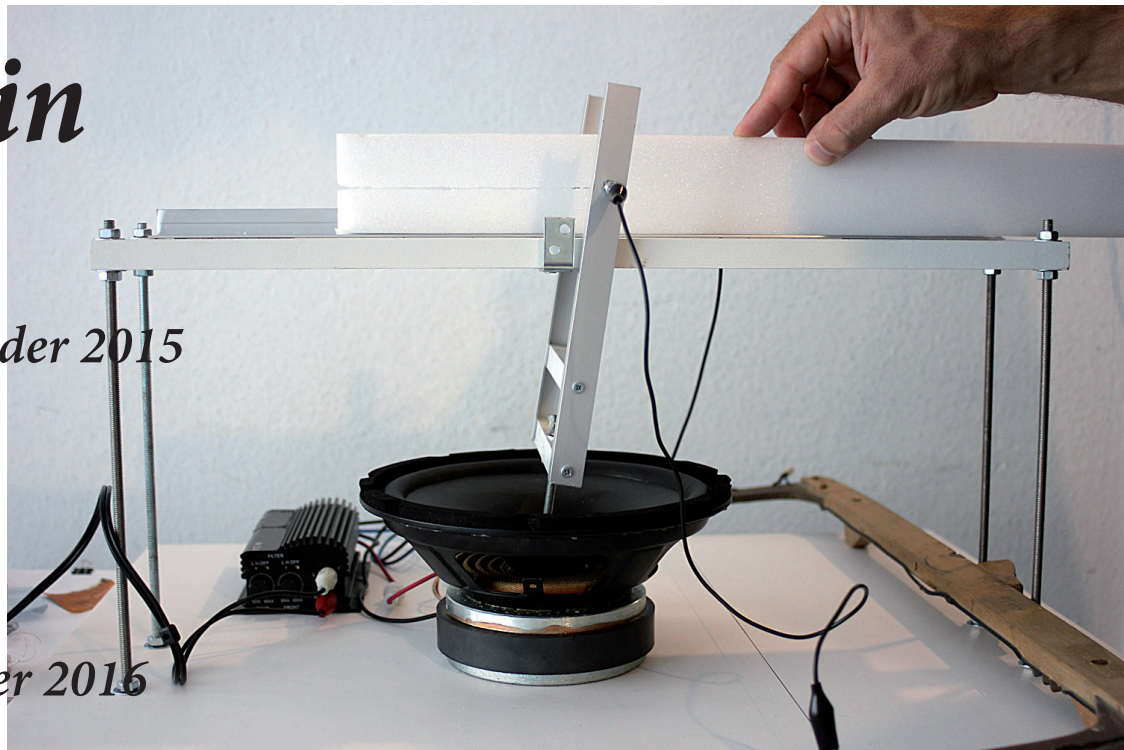

kristallin

#37

Experimentierfelder 2015

Salzamt | Oktober 2016

Wir laden Sie herzlich ein:

kristallin#37 | Mittwoch, 19. Oktober 2016, 19 Uhr

Ausstellungsdauer bis 11. November

Experimentierfelder 2015

„Experimentierfeld“ ist eine Artist in Residence Projektreihe. Die Aufenthalte sind keine Einzel-Residenzen, sondern immer Gruppenprojekte, die während eines relativ kurzen Zeitraums stattfinden.

*Der Fokus des Projekts liegt auf der Realisierung neuer, ortsspezifischer Arbeiten. kristallin#37 zeigt eine Auswahl an Arbeiten von Künstler*innen, die 2015 während des Aufenthalts in Aarau/Schweiz bzw. in Amsterdam/Niederlanden entstanden sind.*